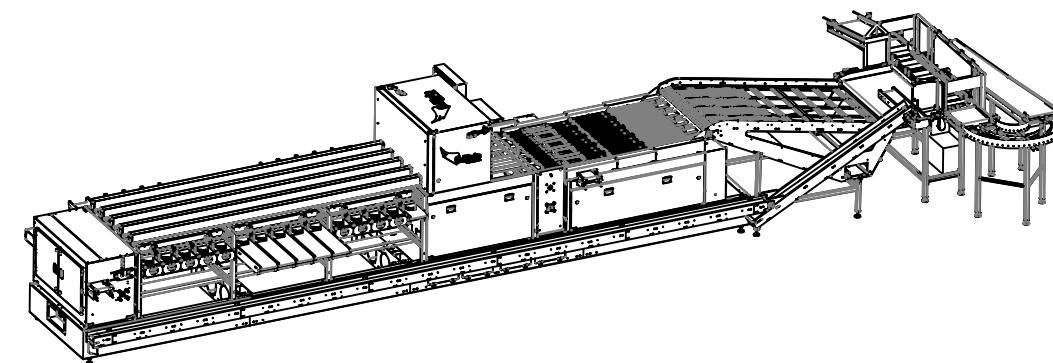

EXIT CONVEYOR BELT DETAIL:
Minimun height 1260mm
Maximun height: 1500mm

Name:
SIZER BERRY 10L - 14 EXITS

ESCALA	1:100
PESO	9
CONJUNTO	

DIBUJADO	
REVISADO	
APROBADO	