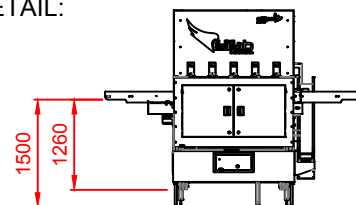

EXIT CONVEYOR BELT DETAIL:
Minimun height 1260mm
Maximun height: 1500mm

Name:
SIZER BERRY 10L - 14 EXITS

ESCALA	1:100
PESO	9
CONJUNTO	

DIBUJADO	
REVISADO	
APROBADO	